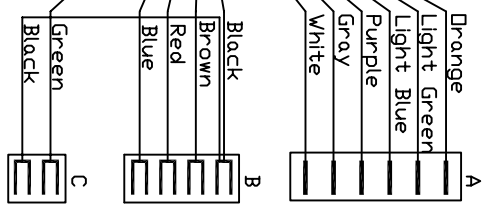

Model : ACE-2853
Version : A

MODEL NO.	ACE-2853
VERSION	A
FOR	AW STANDARD
德昇電子有限公司 ACEWELL INTERNATIONAL CO., LTD.	