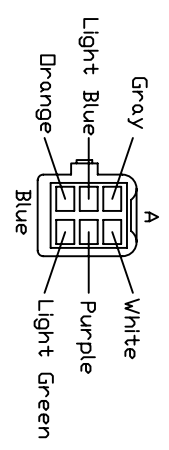

Model : ACE-2853
Version : A

MODEL NO.	ACE-2853
VERSION	A
FOR	AW STANDARD
德昇電子有限公司 ACEWELL INTERNATIONAL CO., LTD.	