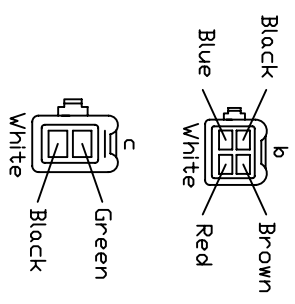

Model : ACE-2853
Version : A

MODEL NO.	ACE-2853
VERSION	A
FOR	AW STANDARD
德昇電子有限公司 ACEWELL INTERNATIONAL CO., LTD.	