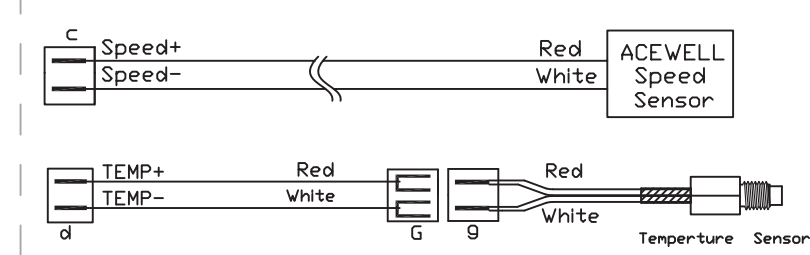

← | | | | →
 Model : ACE-2956
 Version : A

MODEL NO.	ACE-2956
VERSION	A
FOR	AW STANDARD
億昇電子有限公司 ACEWELL INTERNATIONAL CO., LTD.	