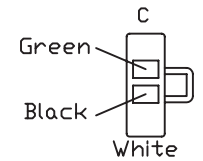

← | | | | →
 Model : ACE-2956
 Version : A

MODEL NO.	ACE-2956
VERSION	A
FOR	AW STANDARD
億昇電子有限公司 ACEWELL INTERNATIONAL CO., LTD.	