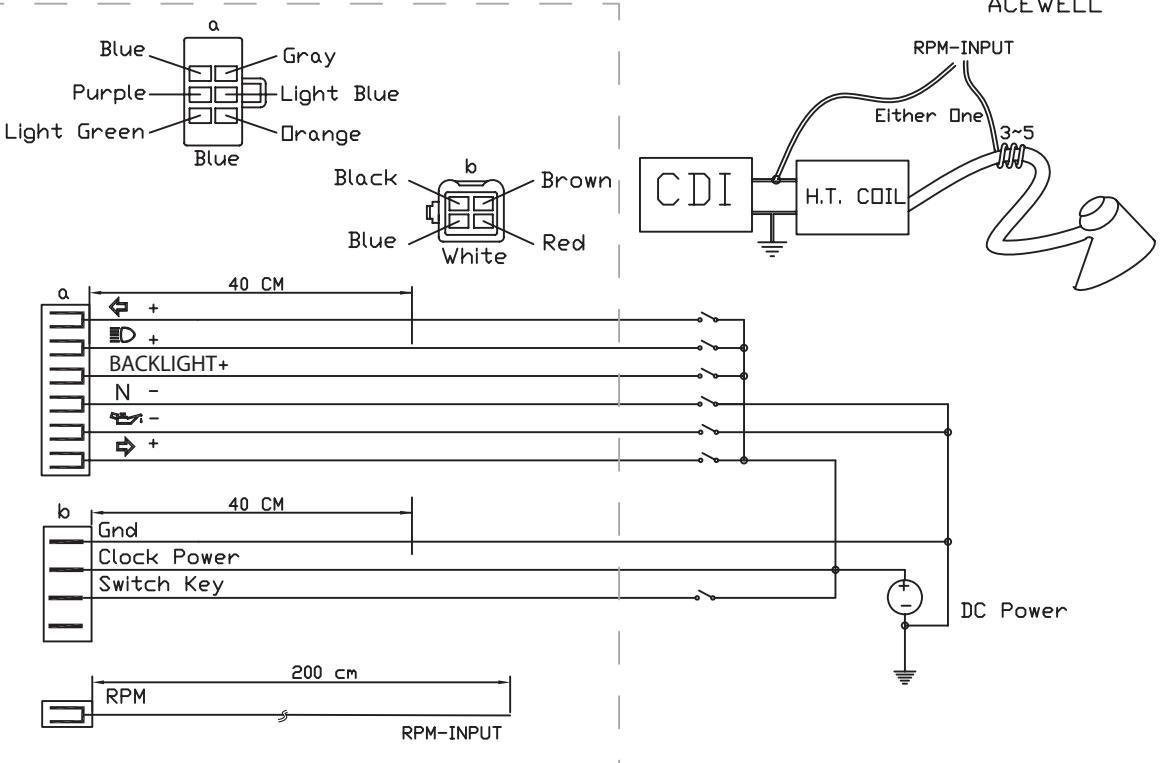

← | | | | →
 Model : ACE-2956
 Version : A

MODEL NO.	ACE-2956
VERSION	A
FOR	AW STANDARD
億昇電子有限公司 ACEWELL INTERNATIONAL CO., LTD.	