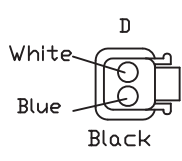

← | | | | →
 Model : ACE-2956
 Version : A

MODEL NO.	ACE-2956
VERSION	A
FOR	AW STANDARD
億昇電子有限公司 ACEWELL INTERNATIONAL CO., LTD.	