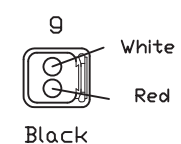

← | | | | →
 Model : ACE-2956
 Version : A

MODEL NO.	ACE-2956
VERSION	A
FOR	AW STANDARD
億昇電子有限公司 ACEWELL INTERNATIONAL CO., LTD.	