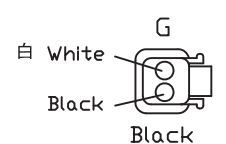

← | | | | →
 Model : ACE-2956
 Version : A

MODEL NO.	ACE-2956
VERSION	A
FOR	AW STANDARD
億昇電子有限公司 ACEWELL INTERNATIONAL CO., LTD.	