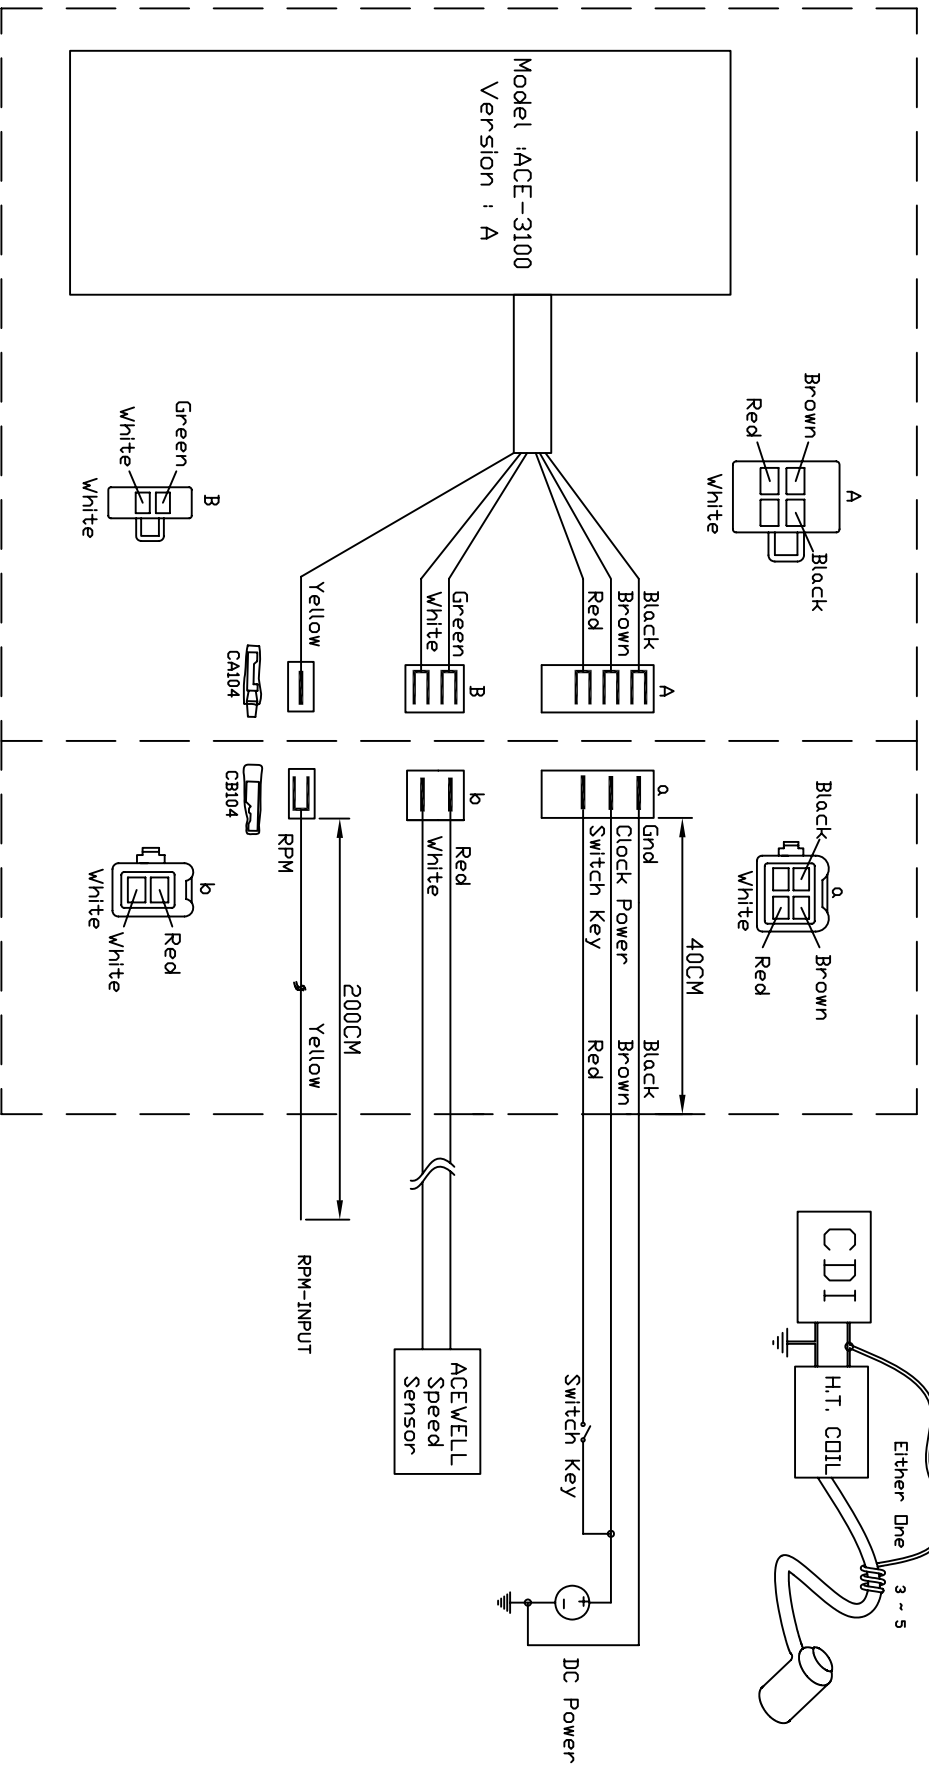

ACEWELL

Model :ACE-3100
Version : A

PART NO.	44123100N001A
MODEL NO.	ACE-3100
VERSION	A (2009/7/22)
F/R	AW STANDARD
德昇電子有限公司 ACEWELL INTERNATIONAL CO., LTD.	