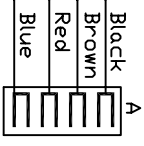

MODEL:ACE-3250
VERSION : A

PART NO.	44123250N001A
MODEL NO.	ACE-3250
VERSION	A (2010/5/5)
FDR	AW STANDARD
德昇電子有限公司 ACREWELL INTERNATIONAL CO., LTD.	