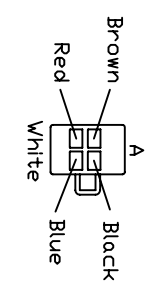

MODEL:ACE-3250
VERSION : A

PART NO.	44123250N001A
MODEL NO.	ACE-3250
VERSION	A (2010/5/5)
FDR	AW STANDARD
德昇電子有限公司 ACREWELL INTERNATIONAL CO., LTD.	