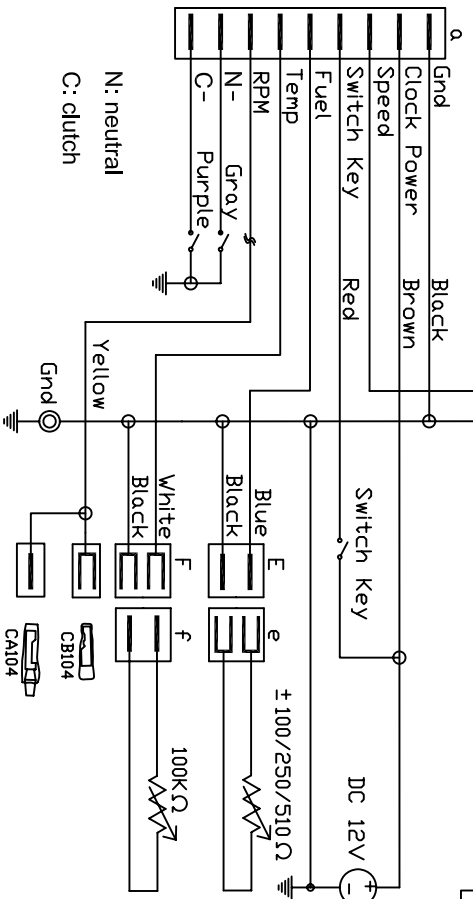

Model:  
ACE-3252W  
Version:A

N: neutral  
C: clutch

PART NO.	44123252W001A
MODEL NO.	ACE-3252W
VERSION	A (2010/6/17)
FDR	AW STANDARD

德昇電子有限公司  
ACERWELL INTERNATIONAL CO., LTD.