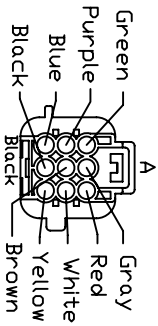

Model:  
ACE-3252W  
Version:A

N: neutral  
C: clutch

PART NO.	44123252W001A
MODEL NO.	ACE-3252W
VERSION	A (2010/6/17)
FDR	AW STANDARD

德昇電子有限公司  
ACERWELL INTERNATIONAL CO., LTD.