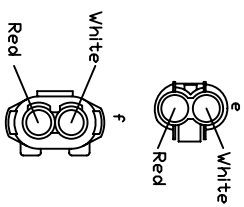

Model:  
ACE-3252W  
Version:A

N: neutral  
C: clutch

PART NO.	44123252W001A
MODEL NO.	ACE-3252W
VERSION	A (2010/6/17)
FDR	AW STANDARD

德昇電子有限公司  
ACERWELL INTERNATIONAL CO., LTD.