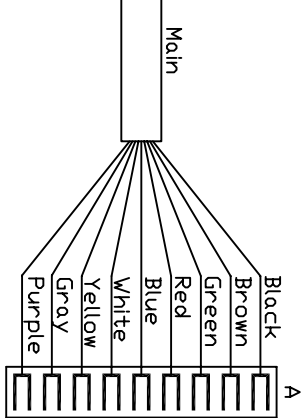

Model:  
ACE-3252W  
Version:A

N: neutral  
C: clutch

PART NO.	44123252W001A
MODEL NO.	ACE-3252W
VERSION	A (2010/6/17)
FDR	AW STANDARD

德昇電子有限公司  
ACERWELL INTERNATIONAL CO., LTD.