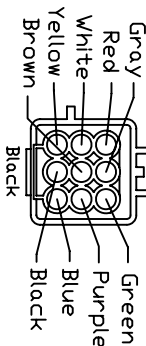

Model:  
ACE-3252W  
Version:A

N: neutral  
C: clutch

PART NO.	44123252W001A
MODEL NO.	ACE-3252W
VERSION	A (2010/6/17)
FDR	AW STANDARD

德昇電子有限公司  
ACERWELL INTERNATIONAL CO., LTD.