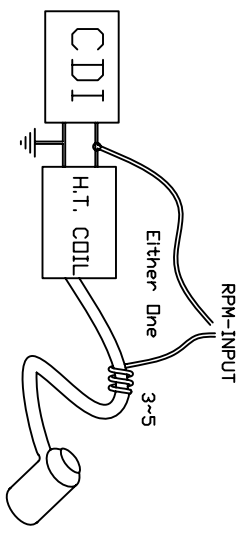

Model:  
ACE-3252W  
Version:A

N: neutral  
C: clutch

PART NO.	44123252W001A
MODEL NO.	ACE-3252W
VERSION	A (2010/6/17)
FDR	AW STANDARD

德昇電子有限公司  
ACERWELL INTERNATIONAL CO., LTD.