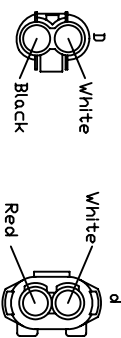

Model:  
ACE-3252W  
Version:A

N: neutral  
C: clutch

PART NO.	44123252W001A
MODEL NO.	ACE-3252W
VERSION	A (2010/6/17)
FDR	AW STANDARD

德昇電子有限公司  
ACERWELL INTERNATIONAL CO., LTD.