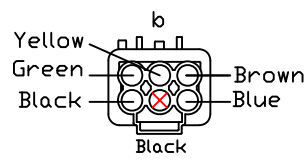

ACE-C46

PART NO.	
MODEL NO.	ACE-C46
VERSION	ACEWELL UK
FOR	AW STANDARD
億昇電子有限公司 ACEWELL INTERNATIONAL CO., LTD.	