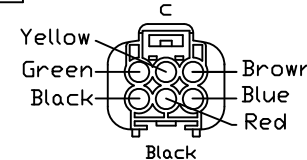

ACE-C46

PART NO.	
MODEL NO.	ACE-C46
VERSION	ACEWELL UK
FOR	AW STANDARD
億昇電子有限公司 ACEWELL INTERNATIONAL CO., LTD.	