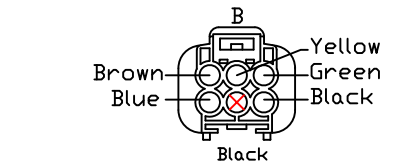

ACE-C46

PART NO.	
MODEL NO.	ACE-C46
VERSION	ACEWELL UK
FOR	AW STANDARD
億昇電子有限公司 ACEWELL INTERNATIONAL CO., LTD.	