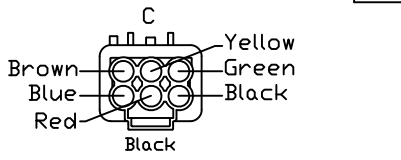

ACE-C46

PART NO.	
MODEL NO.	ACE-C46
VERSION	ACEWELL UK
FOR	AW STANDARD
億昇電子有限公司 ACEWELL INTERNATIONAL CO., LTD.	