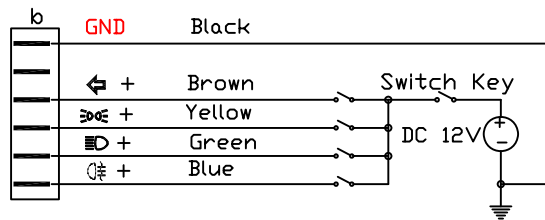

ACE-C46

PART NO.	
MODEL NO.	ACE-C46
VERSION	ACEWELL UK
FOR	AW STANDARD
億昇電子有限公司 ACEWELL INTERNATIONAL CO., LTD.	