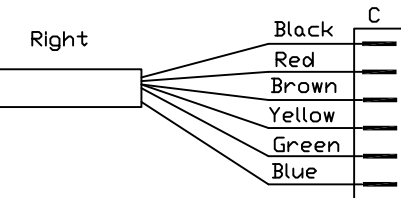

ACE-C46

PART NO.	
MODEL NO.	ACE-C46
VERSION	ACEWELL UK
FOR	AW STANDARD
億昇電子有限公司 ACEWELL INTERNATIONAL CO., LTD.	