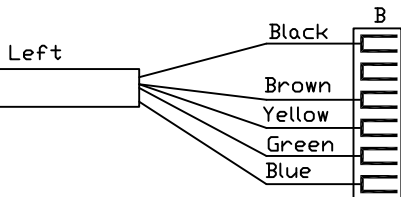

ACE-C46

PART NO.	
MODEL NO.	ACE-C46
VERSION	ACEWELL UK
FOR	AW STANDARD
億昇電子有限公司 ACEWELL INTERNATIONAL CO., LTD.	